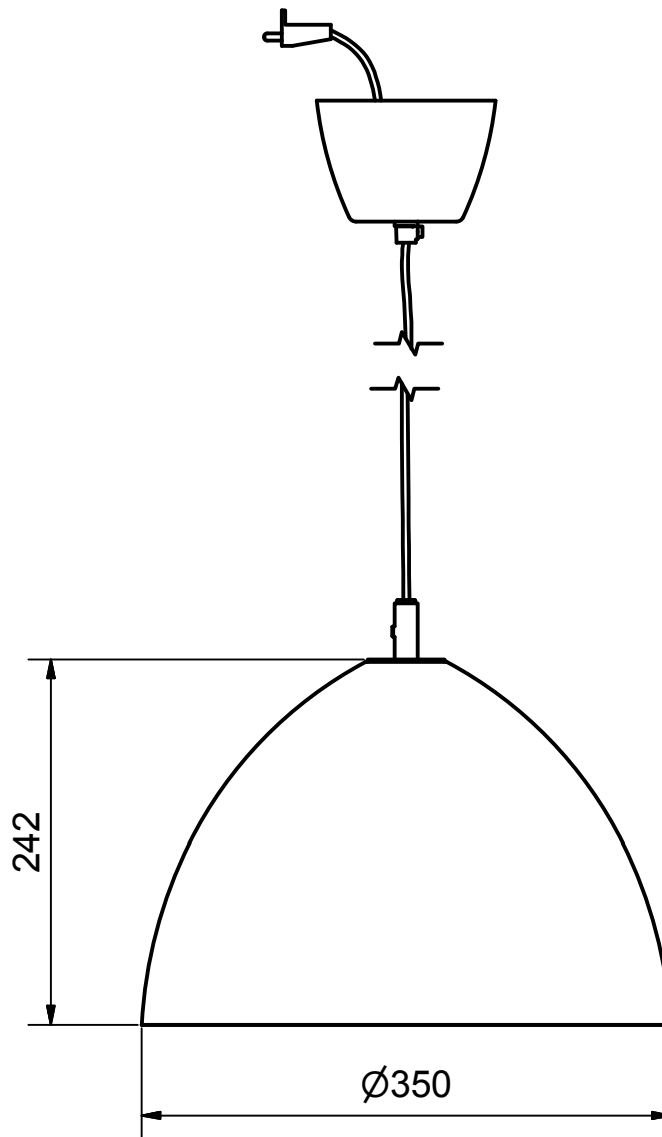

Benämning		Modellbeteckning	
Takpendel LED		LIZZIE	
 BELID <i>Since 1969</i> SE-432 95 VARBERG, Sweden Phone +46 340 62 30 00 Fax +46 340 62 30 27	Material	Konstruerad av	Ritad av
	Dimension	JC	JC
	Area mm2	Skala	Datum
	Vikt kg		2015-03-16
	N/A	Ritnings.nr.	T-1032 måttskiss