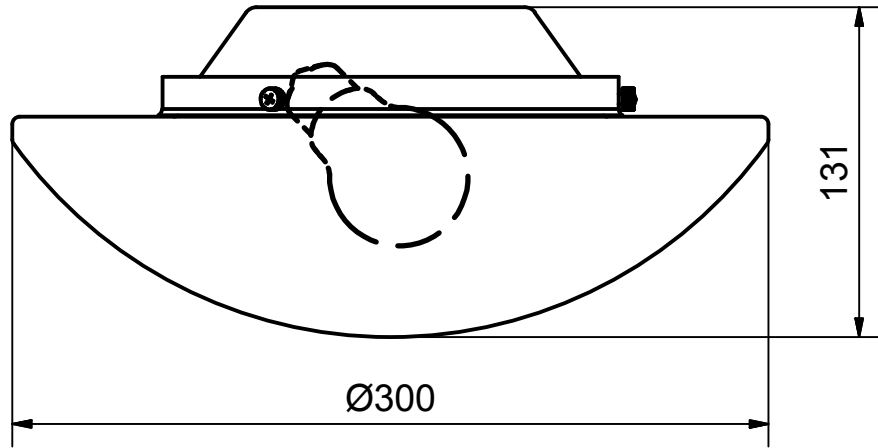

Benämning		Modellbeteckning	
Plafond E27		THEO	
 BELID <i>Since 1969</i> SE-432 95 VARBERG, Sweden Phone +46 340 62 30 00 Fax +46 340 62 30 27	Material	Konstruerad av	Ritad av
	Dimension	Skala	Datum
	Area mm2	Vikt kg	Ritnings.nr.
	N/A	P-2030 måttskiss	
			PW
			2015-03-16