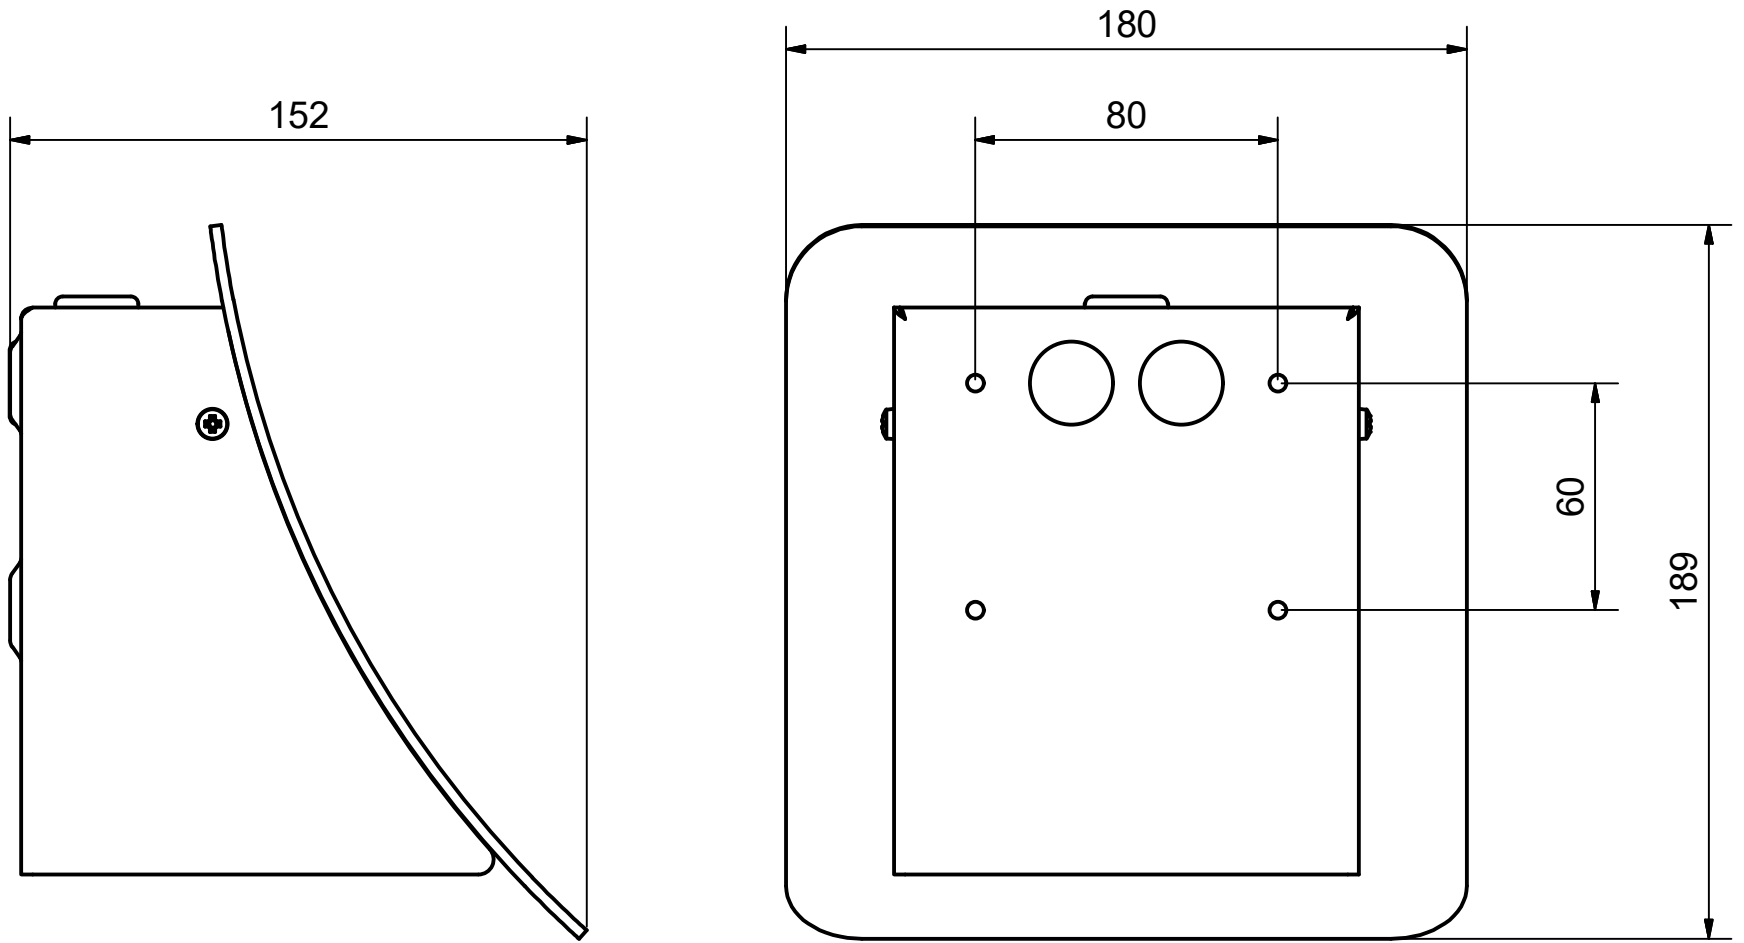

Benämning		Modellbeteckning	
Väggarmatur Dimbar LED		BEND	
 <b>BELID</b> <i>Since 1969</i> SE-432 95 VARBERG, Sweden Phone +46 340 623000   www.belid.se	Material	Konstruerad av	Status
	Dimension	Skala	Datum
	Area mm2	Vikt kg	Ritnings.nr.
N/A	N/A	JC	2017-09-27
		<b>U-7398 måttskiss-</b>	