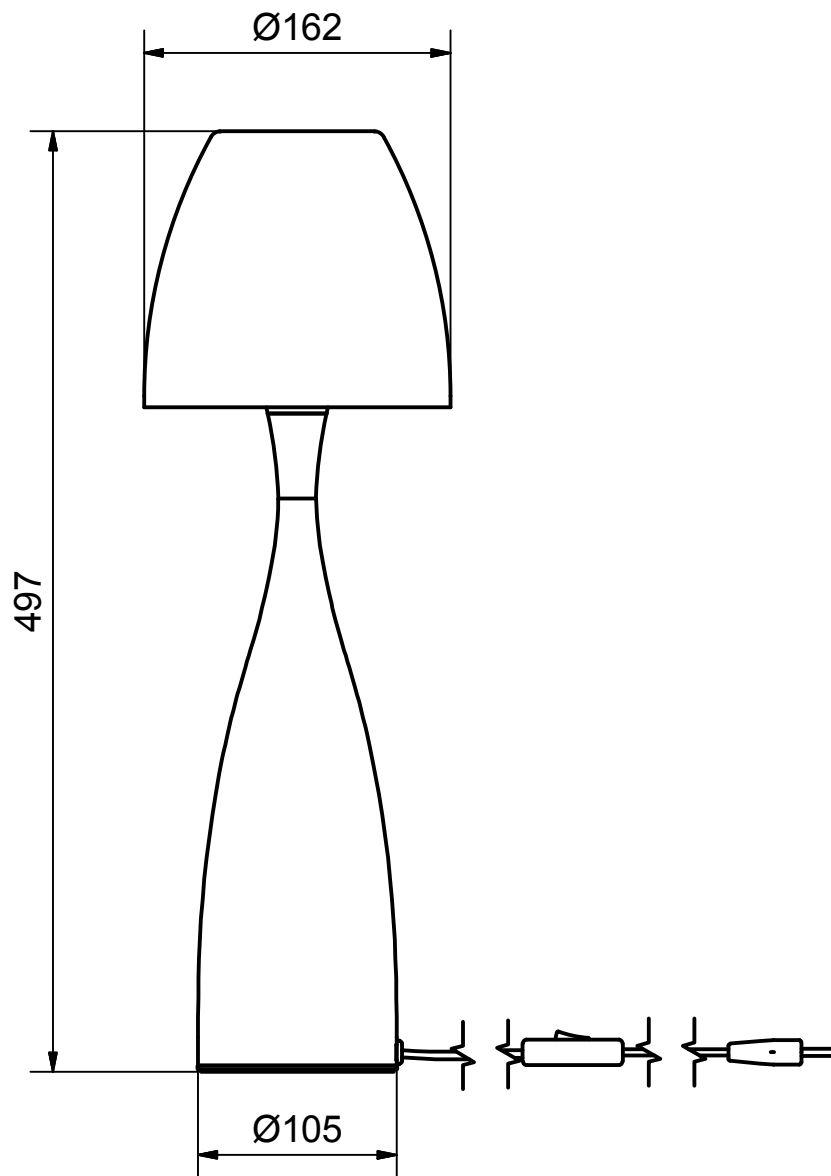

Benämning		Modellbeteckning <b>ANEMON</b>	
 <b>BELID</b> <i>Since 1969</i> <b>SE-432 95 VARBERG, Sweden</b> Phone +46 340 623000   www.belid.se		Material	Konstruerad av
		Dimension	Skala
		Area mm2	Vikt kg
		Ritad av jc	Datum 2016-03-11
		Ritnings.nr. <b>B-4105 måttskiss</b>	